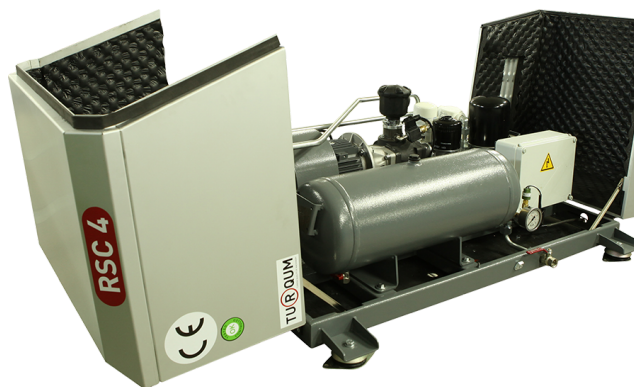

КОМПРЕССОРЫ ДЛЯ ПНЕВМАТИЧЕСКИХ ТОРМОЗНЫХ СИСТЕМ СЕРИИ RCS

ГЛАВНОЕ О СЕРИИ

Компактность и малый вес

Конструкция и комплектация подбирается под конкретные задачи

Высокие надежность и прочность

Низкая стоимость обслуживания

Компрессоры серии RCS предназначены для генерации сжатого воздуха для пневматических тормозных систем железнодорожного подвижного состава и наземного пассажирского транспорта. Компактные и легкие компрессоры серии RCS наиболее подходят для установки в местах с дефицитом площади. Конструкция компрессора и его комплектация обсуждается конкретно для каждого проекта в зависимости от места расположения компрессора и пожеланий заказчика.

Компрессоры серии RCS – это верный способ снижения затрат для Вашего бизнеса.

МОДЕЛЬНЫЙ РЯД

Модель	Производительность	Мощность	Ширина	Высота	Глубина	Вес	Присоединение
	м ³ /мин	кВт	мм	мм	мм	кг	
RRC 2	130	1,1	1100	485	886	115	1/2
RSC 4	310	3	1100	485	886	125	1/2
TIDY 7D-M	650	5,5	1000	625	550	125	1/2
RCS 10	800	7,5	1328	540	940	235	1/2